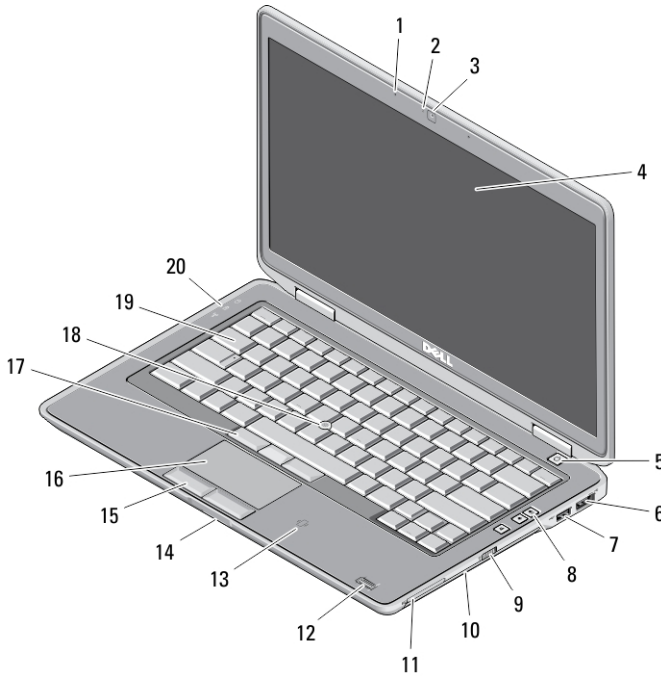

Dell Latitude E6430s

Kurulum ve Özelliklerle İlgili Bilgiler

Uyarılar Hakkında

! UYARI: UYARI, meydana gelebilecek olası maddi hasar, kişisel yaralanma veya ölüm tehlikesi anlamına gelir.

Önden ve Arkadan Görünüm

Rakam 1. Önden Görünüm

- | | |
|-----------------------|-----------|
| 1. mikrofon | 3. kamera |
| 2. kamera durum ışığı | 4. ekran |

0WFC8XA00

Resmi Model: : P19S
Resmi Tip: : P19S002
2012- 06

5. güç düğmesi
6. eSATA/USB 2.0 konnektörü
7. elektrikli USB 3.0 konnektörü
8. ses denetimi düğmeleri
9. kablosuz anahtar
10. optik sürücü
11. ExpressCard yuvası
12. parmak izi okuyucu (isteğe bağlı)
13. temassız akıllı kart okuyucu (isteğe bağlı)
14. Secure Digital (SD) bellek kartı okuyucu
15. dokunmatik yüzey düğmeleri (2)
16. dokunmatik yüzey
17. izleme çubuğu düğmeleri (3)
18. izleme çubuğu
19. klavye
20. aygıt durumu ışıkları