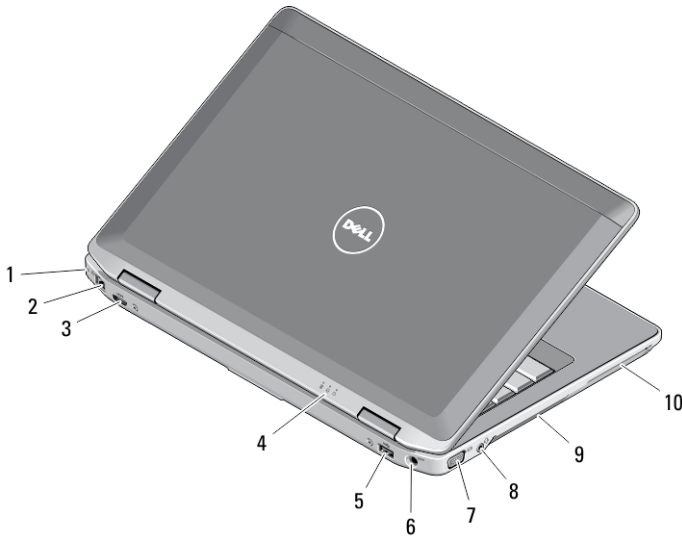

Rakam 1. Önden Görünüm

- | | |
|-----------------------|-----------|
| 1. mikrofon | 3. kamera |
| 2. kamera durum ışığı | 4. ekran |

0WFC8XA00

Resmi Model: : P19S
Resmi Tip: : P19S002
2012- 06

5. güç düğmesi
6. eSATA/USB 2.0 konnektörü
7. elektrikli USB 3.0 konnektörü
8. ses denetimi düğmeleri
9. kablosuz anahtar
10. optik sürücü
11. ExpressCard yuvası
12. parmak izi okuyucu (isteğe bağlı)
13. temassız akıllı kart okuyucu (isteğe bağlı)
14. Secure Digital (SD) bellek kartı okuyucu
15. dokunmatik yüzey düğmeleri (2)
16. dokunmatik yüzey
17. izleme çubuğu düğmeleri (3)
18. izleme çubuğu
19. klavye
20. aygıt durumu ışıkları

Rakam 2. Arkadan Görünüm

1. güvenlik kablosu yuvası
2. ağ konnektörü
3. mini HDMI konnektör
4. aygıt durumu ışıkları
5. USB 3.0 konnektörü
6. güç konnektörü
7. VGA konnektörü
8. ses/mikrofon kombo konnektörü
9. soğutma çıkışları
10. akıllı kart yuvası (isteğe bağlı)